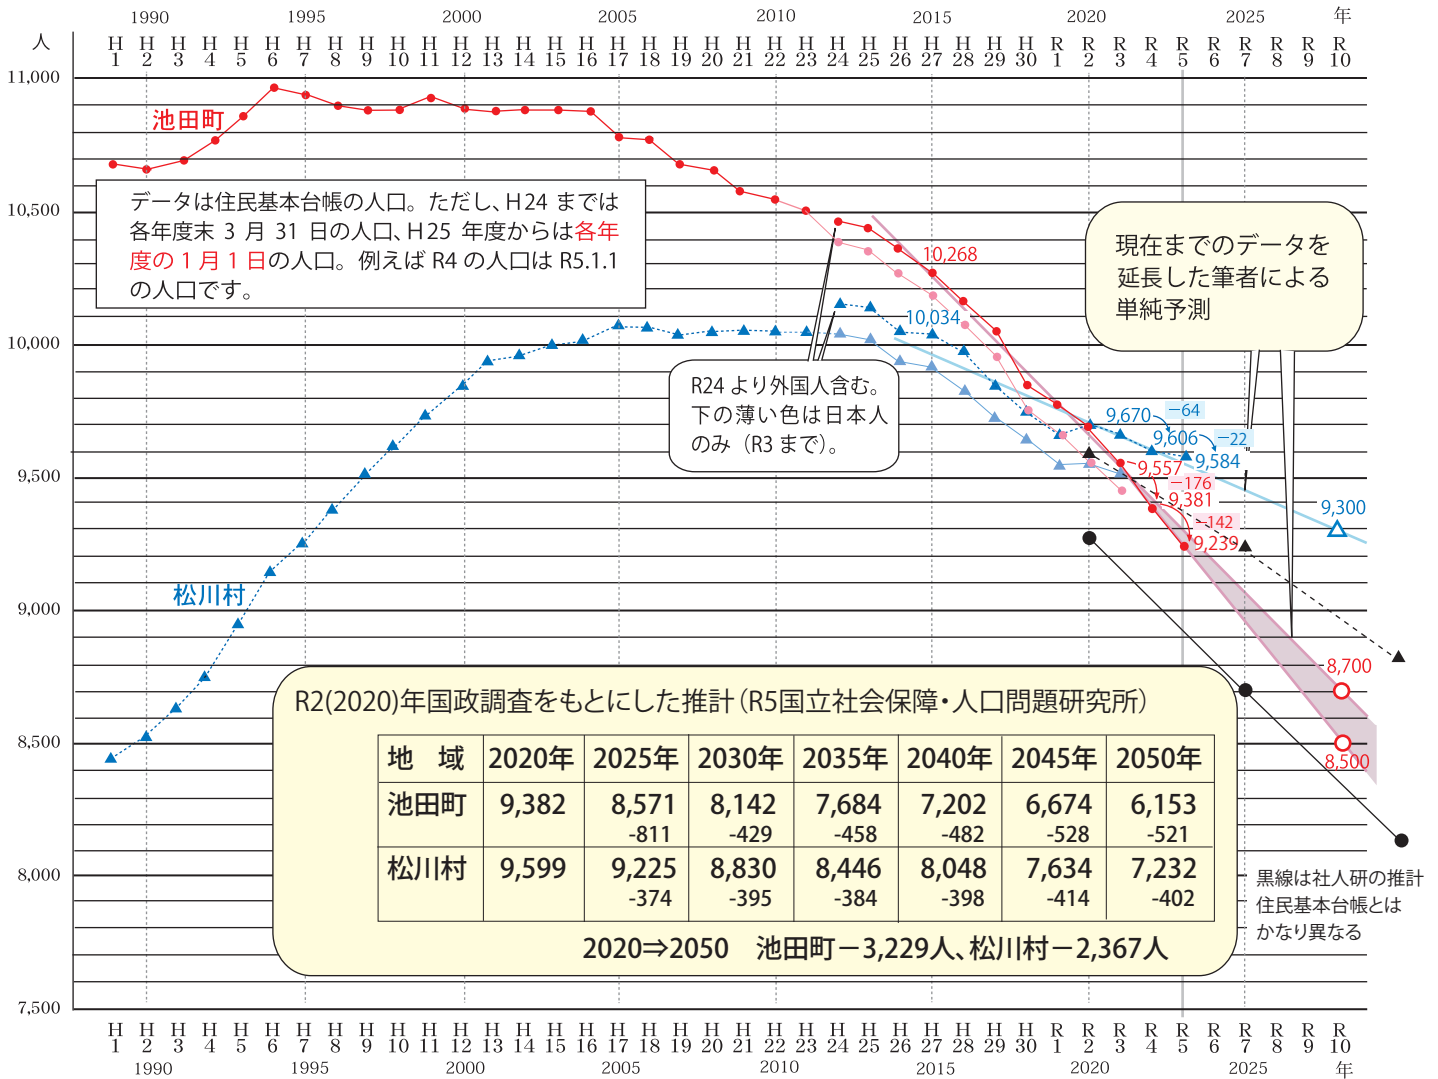

# 池田町の人口推計

## 住民基本台帳による人口の推移と国勢調査にもとづく推計

データはR3まで決算カード  
R4以降は池田町発表の数値

### 池田町と松川村 最近の人口の推移

	1月	3月	5月	7月	9月	11月	1月	3月	5月	7月
池田町	9,381	9,341	9,290	9,293	9,287	9,254	9,239	9,228	9,193	9,164
松川村	9,606	9,622	9,620	9,594	9,625	9,605	9,584	9,591	9,586	9,586