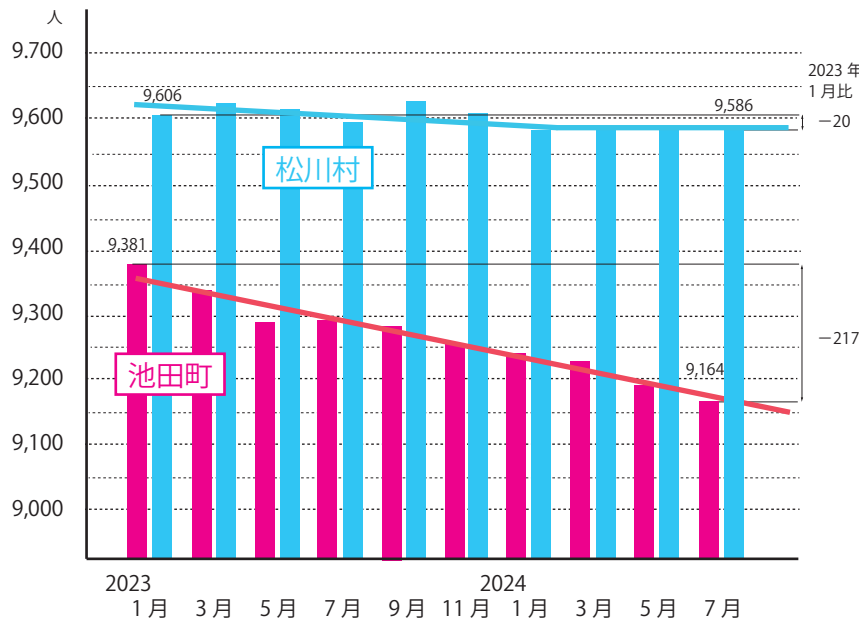

# 池田町の人口推計

## 住民基本台帳による人口の推移と国勢調査にもとづく推計

データはR3まで決算カード  
R4以降は池田町発表の数値

### 池田町と松川村 最近の人口の推移

	1月	3月	5月	7月	9月	11月	1月	3月	5月	7月
池田町	9,381	9,341	9,290	9,293	9,287	9,254	9,239	9,228	9,193	9,164
松川村	9,606	9,622	9,620	9,594	9,625	9,605	9,584	9,591	9,586	9,586