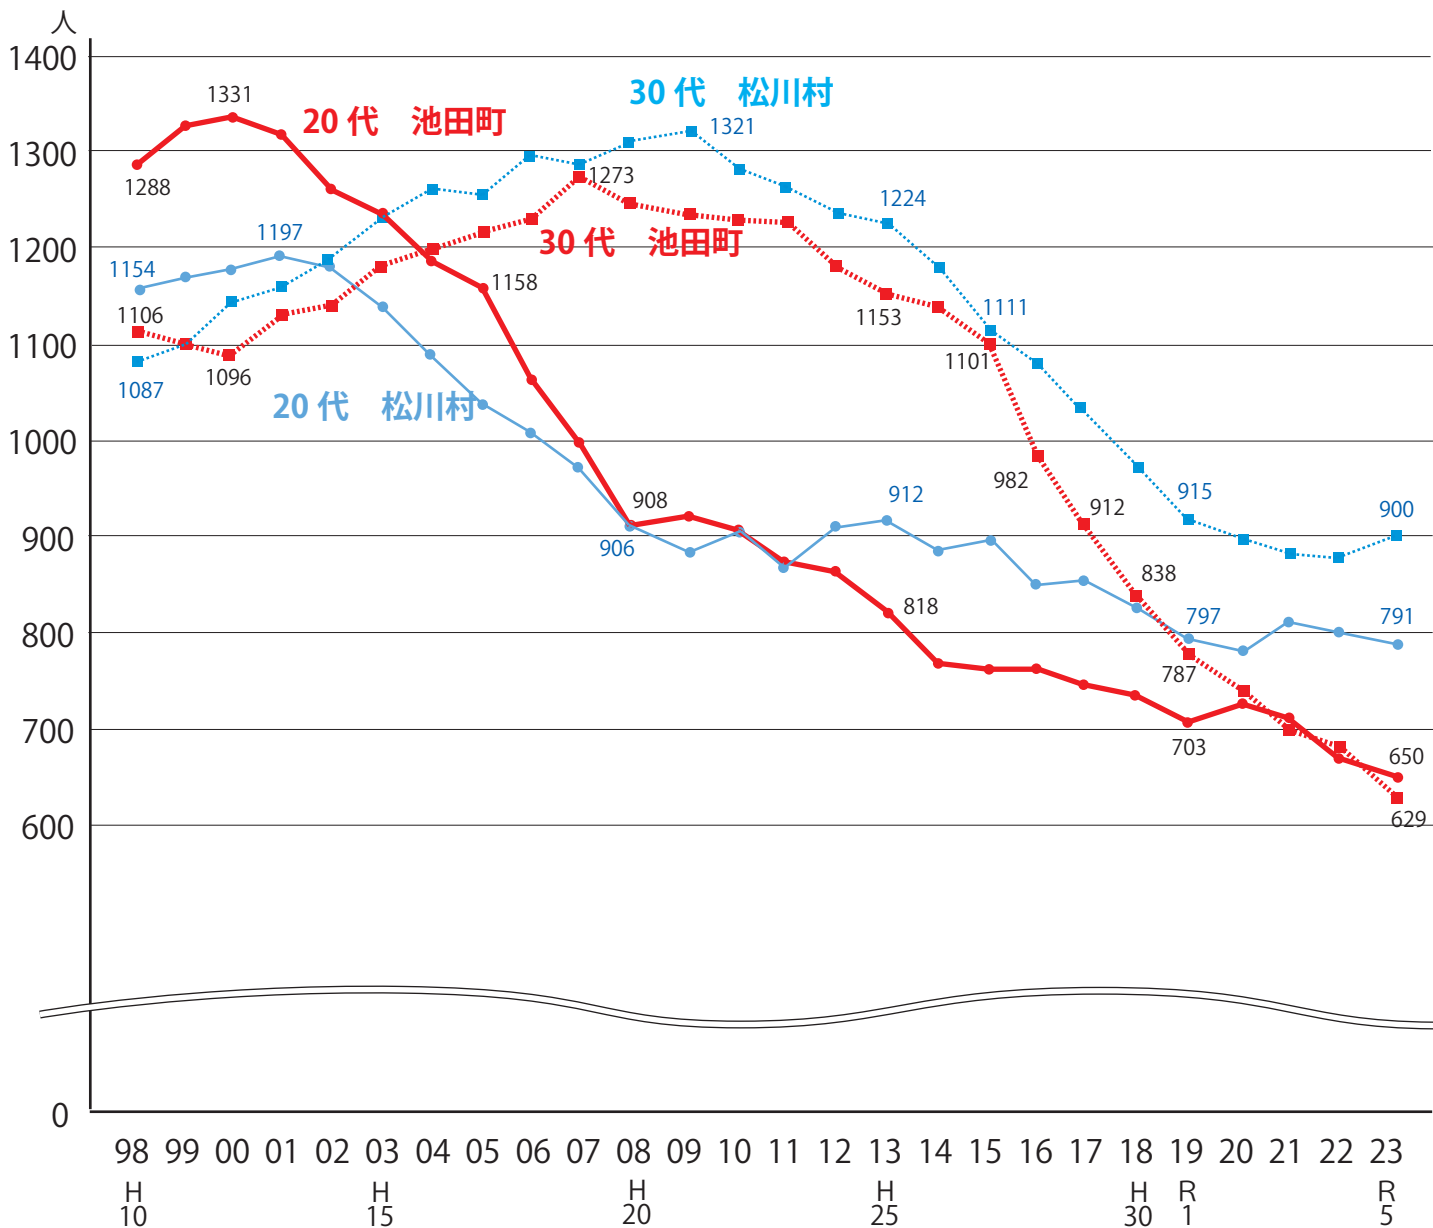

# 池田町、松川村 20代、30代の人口の推移

政府統計 (e-Stat) 住民基本台帳に基づく人口、人口動態及び世帯数より