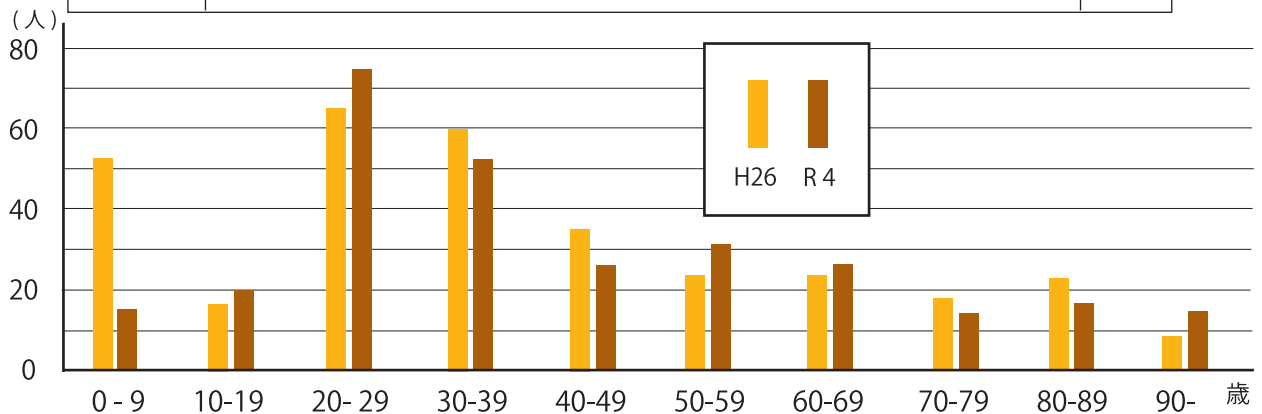

# 転入、転出者の年齢構成 平成 26 年度と令和 4 年度の比較

下の数値は調査月日などデータの取り方により政府統計とは異なります。

## ◆ 転入者年齢構成

人数は各年度 4 月 1 日現在

年齢階級	0-9	10-19	20-29	30-39	40-49	50-59	60-69	70-79	80-89	90-	計
H26(人)	53	17	66	60	35	24	24	18	23	8	328
R 4(人)	16	20	74	52	26	31	27	14	17	15	292

## ◆ 転出者年齢構成

人数は各年度 4 月 1 日現在

年齢階級	0-9	10-19	20-29	30-39	40-49	50-59	60-69	70-79	80-89	90-	計
H26(人)	36	31	103	70	30	18	8	8	10	6	320
R 4(人)	17	44	133	56	21	21	8	16	6	8	330