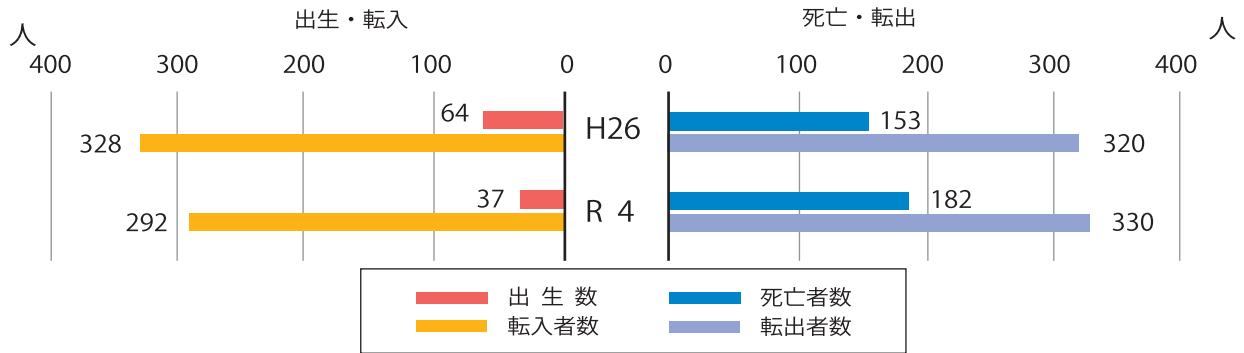

# 転入、転出者の年齢構成 平成 26 年度と令和 4 年度の比較

下の数値は調査月日などデータの取り方により政府統計とは異なります。

## ◆ 転入者年齢構成

人数は各年度 4 月 1 日現在

年齢階級	0-9	10-19	20-29	30-39	40-49	50-59	60-69	70-79	80-89	90-	計
H26(人)	53	17	66	60	35	24	24	18	23	8	328
R 4(人)	16	20	74	52	26	31	27	14	17	15	292

## ◆ 転出者年齢構成

人数は各年度 4 月 1 日現在

年齢階級	0-9	10-19	20-29	30-39	40-49	50-59	60-69	70-79	80-89	90-	計
H26(人)	36	31	103	70	30	18	8	8	10	6	320
R 4(人)	17	44	133	56	21	21	8	16	6	8	330