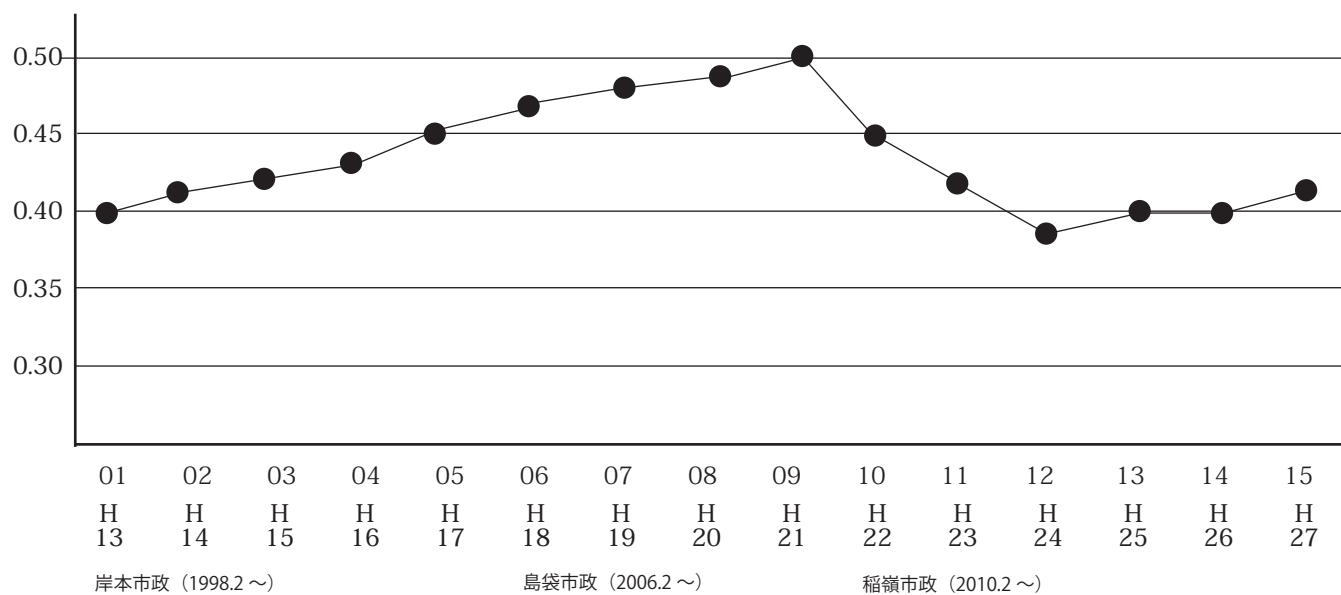

名護市の財政 2 財政指数

財政力指数

実質公債費比率